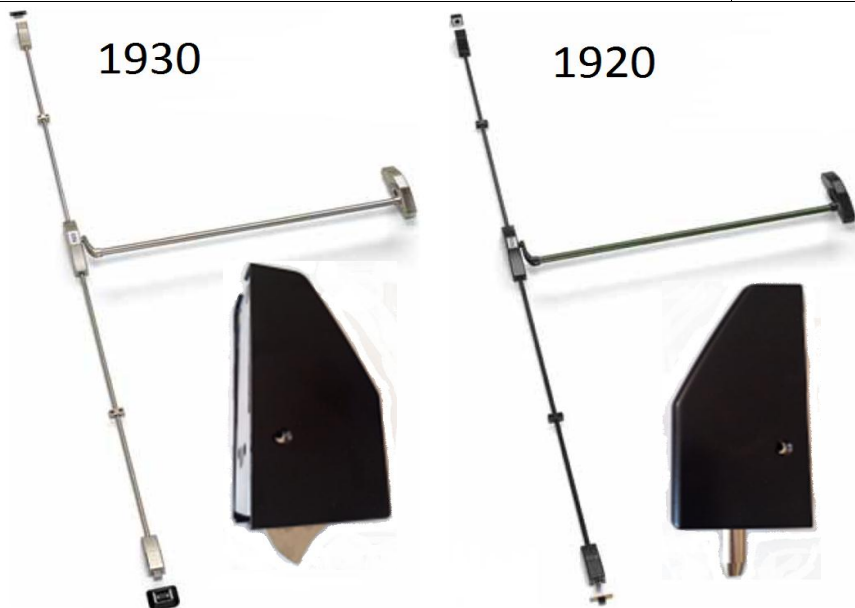

РОЗНИЧНОЕ ПРЕДЛОЖЕНИЕ
антипаника TESA ASSA ABLOY накладная модель

страна производитель: Испания

Комплект модель 1910 на активное полотно с одной точкой запирания		Стоимость
1	Антипаниковое устройство (Push bar) комплект: Суппорт (черный) 2шт, штанга (красная, зеленая).	115,00 €
2	Внешняя нажимная ручка SENA (нержавеющая сталь 304)	
3	Квадрат 8x8 мм.	
4	Механический полуцилиндр регулируемый 40x10 (никель)	
*	Крепежные винты, винты для крепления штанги, шестигранник.	

Комплект модель 1920 на неактивное полотно, две точки запирания		Стоимость
5	Антипаниковое устройство (Push bar) комплект: Суппорт (черный) 2шт, штанга (красная, зеленая).	120,00 €
6	Вертикальные тяги (цвет - черный) 2шт.	
7	2 точки запирания (цвет черный)	
*	Аксессуары: крепежные винты, четырехгранник, направляющие для вертикальных тяг 2 шт., ответные планки	

Комплект модель 1930 на неактивное полотно, две точки запирания		Стоимость
8	Антипаниковое устройство (Push bar) комплект: Суппорт (черный) 2шт, штанга (красная, зеленая).	120,00 €
9	Вертикальные тяги (цвет - черный) 2шт.	
10	2 точки запирания (цвет черный)	
*	Аксессуары: крепежные винты, четырехгранник, направляющие для вертикальных тяг 2 шт., ответные планки	