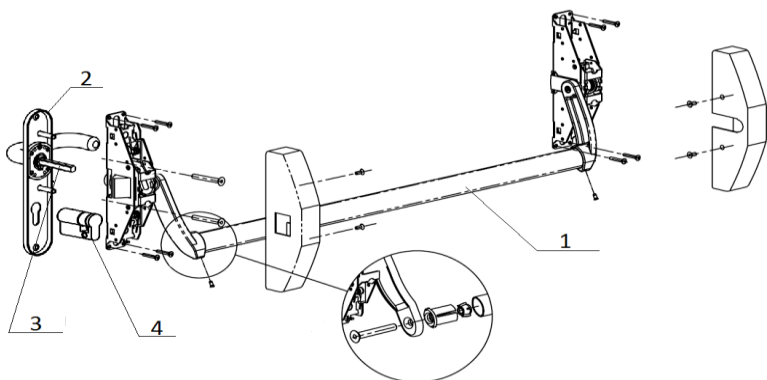

РОЗНИЧНОЕ ПРЕДЛОЖЕНИЕ
антипаника TESA ASSA ABLOY накладная модель

страна производитель: Испания

Комплект модель 1910 на активное полотно с одной точкой запирания		Стоимость
1	Антипаниковое устройство (Push bar) комплект: Суппорт (черный) 2шт, штанга (красная, зеленая).	115,00 €
2	Внешняя нажимная ручка SENA (нержавеющая сталь 304)	
3	Квадрат 8x8 мм.	
4	Механический полуцилиндр регулируемый 40x10 (никель)	
*	Крепежные винты, винты для крепления штанги, шестигранник.	

Комплект модель 1920 на неактивное полотно, две точки запирания		Стоимость
5	Антипаниковое устройство (Push bar) комплект: Суппорт (черный) 2шт, штанга (красная, зеленая).	120,00 €
6	Вертикальные тяги (цвет - черный) 2шт.	
7	2 точки запирания (цвет черный)	
*	Аксессуары: крепежные винты, четырехгранник, направляющие для вертикальных тяг 2 шт., ответные планки	

Комплект модель 1930 на неактивное полотно, две точки запирания		Стоимость
8	Антипаниковое устройство (Push bar) комплект: Суппорт (черный) 2шт, штанга (красная, зеленая).	120,00 €
9	Вертикальные тяги (цвет - черный) 2шт.	
10	2 точки запирания (цвет черный)	
*	Аксессуары: крепежные винты, четырехгранник, направляющие для вертикальных тяг 2 шт., ответные планки	