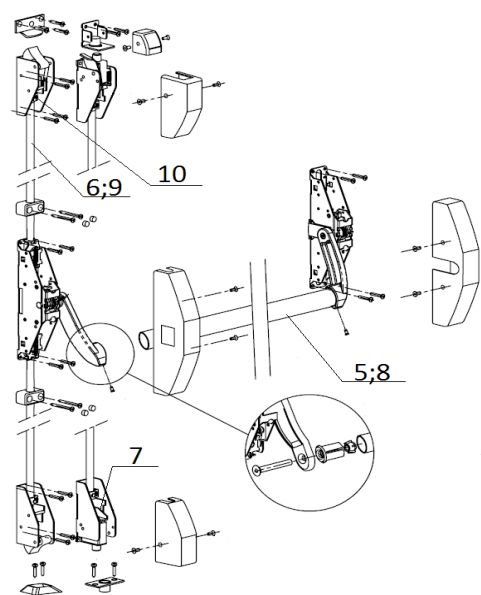

РОЗНИЧНОЕ ПРЕДЛОЖЕНИЕ
антипаника TESA ASSA ABLOY накладная модель

страна производитель: Испания

Комплект модель 1910 на активное полотно с одной точкой запирания		Стоимость
1	Антипаниковое устройство (Push bar) комплект: Суппорт (черный) 2шт, штанга (красная, зеленая).	115,00 €
2	Внешняя нажимная ручка SENA (нержавеющая сталь 304)	
3	Квадрат 8x8 мм.	
4	Механический полуцилиндр регулируемый 40x10 (никель)	
*	Крепежные винты, винты для крепления штанги, шестигранник.	

Комплект модель 1920 на неактивное полотно, две точки запирания		Стоимость
5	Антипаниковое устройство (Push bar) комплект: Суппорт (черный) 2шт, штанга (красная, зеленая).	120,00 €
6	Вертикальные тяги (цвет - черный) 2шт.	
7	2 точки запирания (цвет черный)	
*	Аксессуары: крепежные винты, четырехгранник, направляющие для вертикальных тяг 2 шт., ответные планки	

Комплект модель 1930 на неактивное полотно, две точки запирания		Стоимость
8	Антипаниковое устройство (Push bar) комплект: Суппорт (черный) 2шт, штанга (красная, зеленая).	120,00 €
9	Вертикальные тяги (цвет - черный) 2шт.	
10	2 точки запирания (цвет черный)	
*	Аксессуары: крепежные винты, четырехгранник, направляющие для вертикальных тяг 2 шт., ответные планки	