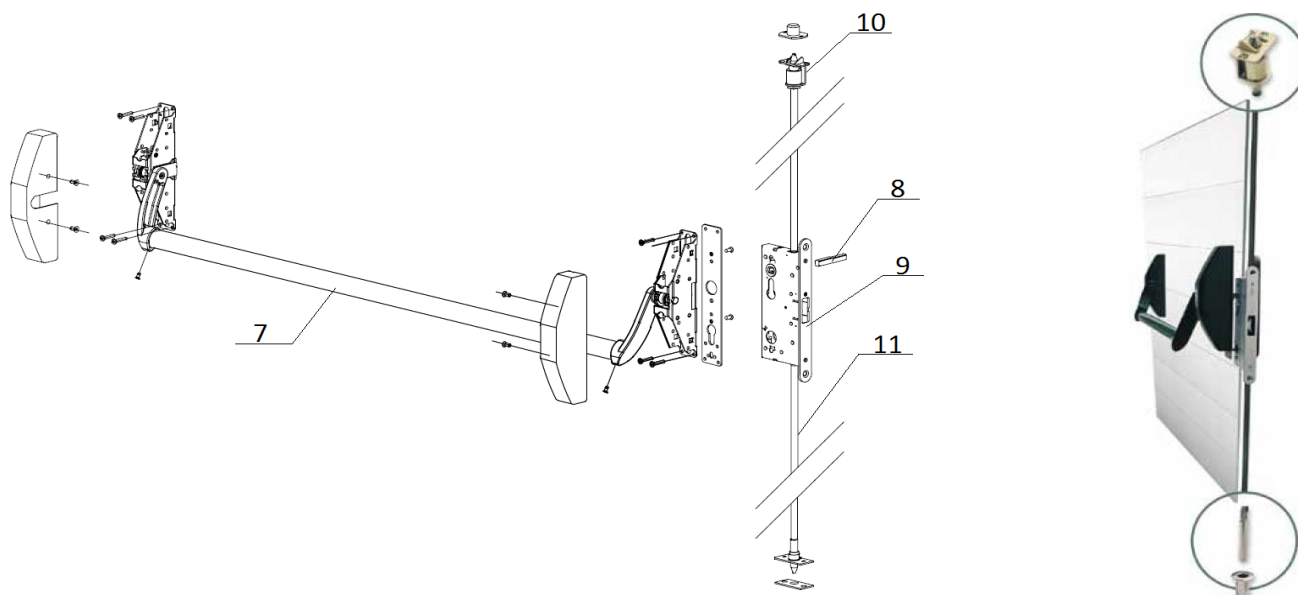

РОЗНИЧНОЕ ПРЕДЛОЖЕНИЕ
антипаника TESA ASSA ABLOY врезная модель

страна производитель: Испания

Комплект модель 1970 на активное полотно		Стоимость
1	Антипаниковое устройство (Push bar) комплект: Суппорт (черный) 2шт, штанга (красная, зеленая).	115,00 €
2	Врезной замок CF60 (планка нержав. сталь 304), с функция антипаника.	
3	Внешняя нажимная ручка SENA (черное полимерное покрытие).	
4	Механический полуцилиндр 40x10 мм.	
5	Квадрат разрезной 8x8 мм.	
6	Переходник 8-9 мм (2шт.).	
*	Крепежные винты, винты для крепления штанги, шестигранник.	

Комплект модель 1970 на неактивное полотно		Стоимость
7	Антипаниковое устройство (Push bar) комплект: Суппорт (черный) 2шт, штанга (красная, зеленая).	140,00 €
8	Переходник 8-9 мм (1шт.).	
9	Механический контр-замок для неактивной створки CF32 (планка нержав. сталь 304).	
10	Верхний суппорт вертикальной тяги.	
11	Вертикальные тяги (цвет - черный) 2шт.	
*	Крепежные винты, винты для крепления штанги, шестигранник.	