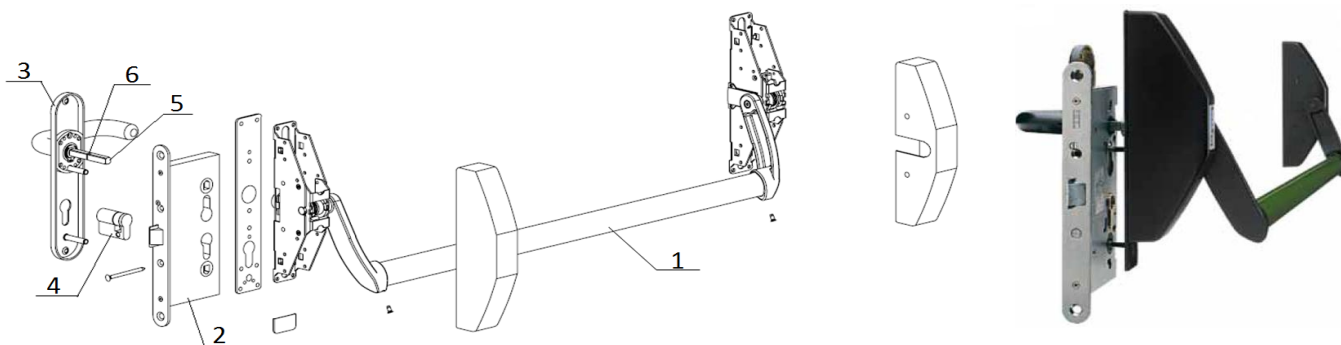

РОЗНИЧНОЕ ПРЕДЛОЖЕНИЕ
антипаника TESA ASSA ABLOY врезная модель

страна производитель: Испания

Комплект модель 1970 на активное полотно		Стоимость
1	Антипаниковое устройство (Push bar) комплект: Суппорт (черный) 2шт, штанга (красная, зеленая).	115,00 €
2	Врезной замок CF60 (планка нержав. сталь 304), с функция антипаника.	
3	Внешняя нажимная ручка SENA (черное полимерное покрытие).	
4	Механический полуцилиндр 40x10 мм.	
5	Квадрат разрезной 8x8 мм.	
6	Переходник 8-9 мм (2шт.).	
*	Крепежные винты, винты для крепления штанги, шестигранник.	

Комплект модель 1970 на неактивное полотно		Стоимость
7	Антипаниковое устройство (Push bar) комплект: Суппорт (черный) 2шт, штанга (красная, зеленая).	140,00 €
8	Переходник 8-9 мм (1шт.).	
9	Механический контр-замок для неактивной створки CF32 (планка нержав. сталь 304).	
10	Верхний суппорт вертикальной тяги.	
11	Вертикальные тяги (цвет - черный) 2шт.	
*	Крепежные винты, винты для крепления штанги, шестигранник.	